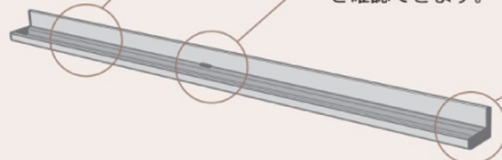

脱着式ペントレイ

脱着式ペントレイ
マグネットで脱着可能！

スタイリッシュでオフィスの家具に
なじみやすいシルバー色アルミ製

水平気泡管付

中央にある気泡管で、水平にペントレイ
を取付けることができます。

【L=848mm】

UTR900 ¥4,500
外形寸法 / W848×D42×H35
質量 / 420g

【L=548mm】

UTR600 ¥3,500
外形寸法 / W548×D42×H35
質量 / 275g

脱着式ペントレイ

1. マグネット付で
簡単に脱着！

2. 水平機能付
気泡管でバランス
を確認できます。

3. 樹脂キャップ付
両サイド樹脂キャップ
がついているので安全
です。

マグネット付でスチール面に簡単に脱着可能！

ボードパーティションにも… ホワイトボードにも…

脱着式ペントレイセット方法

気泡管によって水平を合わせてまっすぐに取付けられます。
気泡管の真ん中の位置に気泡がくるように取付けてください。

〈正面図〉

〈側面図〉

マグネット付なのでスチール面にぴったりと取付できます。

使用上の注意

- ・スチール面以外には取付け
ないでください。
- ・1 kg 以上のものは載せない
でください。
- ・手を持たれかけないでください。
落下の恐れがあります。

マグネットで簡単取付け

脱着式ペントレイブラック

NEW

【L=848mm】

UTR900-K ¥4,500
外形寸法 / W848×D42×H35
質量 / 420g

❗ 水平気泡管は付きません

【L=548mm】

UTR600-K ¥3,500
外形寸法 / W548×D42×H35
質量 / 275g

❗ 水平気泡管は付きません

脱着式ペントレイセット方法