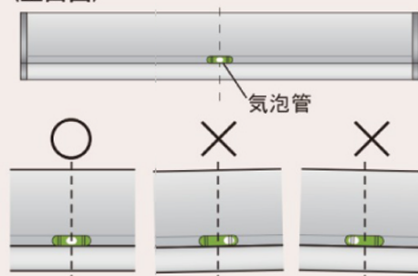

脱着式ペントレイ

脱着式ペントレイ
マグネットで脱着可能！

スタイリッシュでオフィスの家具に
なじみやすいシルバー色アルミ製

水平気泡管付

中央にある気泡管で、水平にペントレイ
を取付けることができます。

【L=848mm】

UTR900 ¥4,500
外形寸法 / W848×D42×H35
質量 / 420g

【L=548mm】

UTR600 ¥3,500
外形寸法 / W548×D42×H35
質量 / 275g

脱着式ペントレイ

1. マグネット付で
簡単に脱着！

2. 水平機能付
気泡管でバランス
を確認できます。

3. 樹脂キャップ付
両サイド樹脂キャップ
がついているので安全
です。

マグネット付でスチール面に簡単に脱着可能！

ボードパーティションにも… ホワイトボードにも…

脱着式ペントレイセット方法

気泡管によって水平を合わせてまっすぐに取付けられます。
気泡管の真ん中の位置に気泡がくるように取付けてください。

〈正面図〉

〈側面図〉

マグネット付なのでスチール面にぴったりと取付できます。

使用上の注意

- ・スチール面以外には取付け
ないでください。
- ・1 kg 以上のものは載せない
でください。
- ・手を持たれかけないでください。
落下の恐れがあります。

マグネットで簡単取付け

脱着式ペントレイブラック

NEW

【L=848mm】

UTR900-K ¥4,500
外形寸法 / W848×D42×H35
質量 / 420g

❗ 水平気泡管は付きません

【L=548mm】

UTR600-K ¥3,500
外形寸法 / W548×D42×H35
質量 / 275g

❗ 水平気泡管は付きません

脱着式ペントレイセット方法